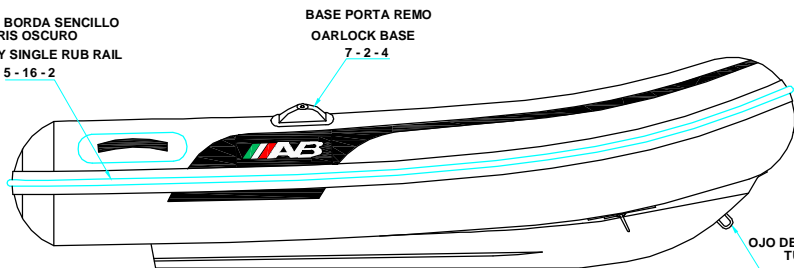

**PLANT VIEW**  
**VISTA EN PLANTA**

PLACA PLASTICA EXTERNA PMOTOR  
PLASTIC EXTERNAL ENGINE PLATE  
5 - 11 - 2

**AFT VIEW**  
**VISTA TRASERA**

PERFIL DE BORDA SENCILLO  
GRIS OSCURO  
DARK GREY SINGLE RUB RAIL  
5 - 16 - 2

**LONGITUDINAL PROFILE**  
**VISTA LATERAL**

LOGOTIPO AB  
AB LOGO  
201 - 10 - 1

MANILLA DE TEJIDO SENCILLA  
SINGLE FABRIC HANDLE  
201 - 2 - 3

**FORE VIEW**  
**VISTA FRONTAL**

**NOTA:** FAVOR INDICAR COLOR DEL BOTE AL ORDENAR / **NOTE:** MUST INDICATE BOAT COLOR WHEN ORDERING