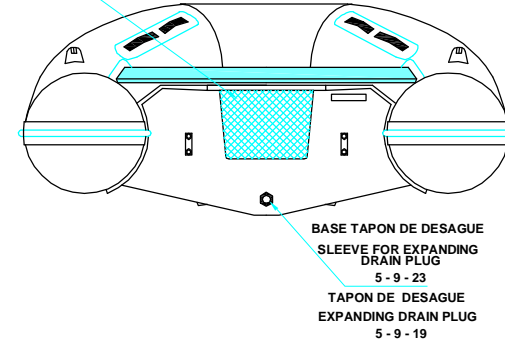

**PLANT VIEW**  
**VISTA EN PLANTA**

PLACA PLASTICA EXTERNA PMOTOR  
PLASTIC EXTERNAL ENGINE PLATE  
5 - 11 - 2

**AFT VIEW**  
**VISTA TRASERA**

PERFIL DE BORDA SENCILLO  
GRIS OSCURO  
DARK GREY SINGLE RUB RAIL  
5 - 16 - 2

**LONGITUDINAL PROFILE**  
**VISTA LATERAL**

LOGOTIPO AB  
AB LOGO  
201 - 10 - 1

MANILLA DE TEJIDO SENCILLA  
SINGLE FABRIC HANDLE  
201 - 2 - 3

**FORE VIEW**  
**VISTA FRONTAL**

**NOTA:** FAVOR INDICAR COLOR DEL BOTE AL ORDENAR / **NOTE:** MUST INDICATE BOAT COLOR WHEN ORDERING