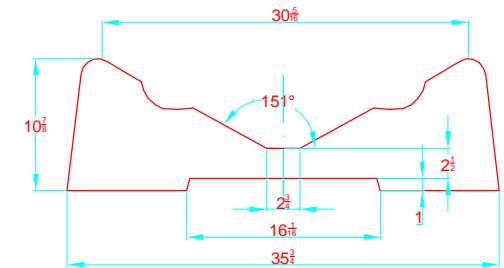

REV. 2

NAUTILUS 12 DLX

515 - 4 - 2

-LOCATION AND DISTANCE
OF DAVIT LIFTING POINTS

UBICACION Y DISTANCIA
DE LOS GANCHOS DE IZADO

LONGITUDINAL PROFILE
VISTA LATERAL

TRANSVERSAL SECTION "A"
SECCION TRANSVERSAL "A"

TRANSVERSAL SECTION "B"
SECCION TRANSVERSAL "B"

-RECOMMENDED CHOCK LOCATION AND BUILDING DIMENSIONS
UBICACION DE LAS CUNAS Y SUS MEDIDAS DE FABRICACION

-VERIFY MEASUREMENTS WITH ACTUAL HULL
VERIFICAR MEDIDAS DE ACUERDO A CASCO ACTUAL

NOTES: 1.- ALL DIMENSIONS IN INCHES
2.- MEASURES FROM CENTER OF CHOCK'S SURFACES