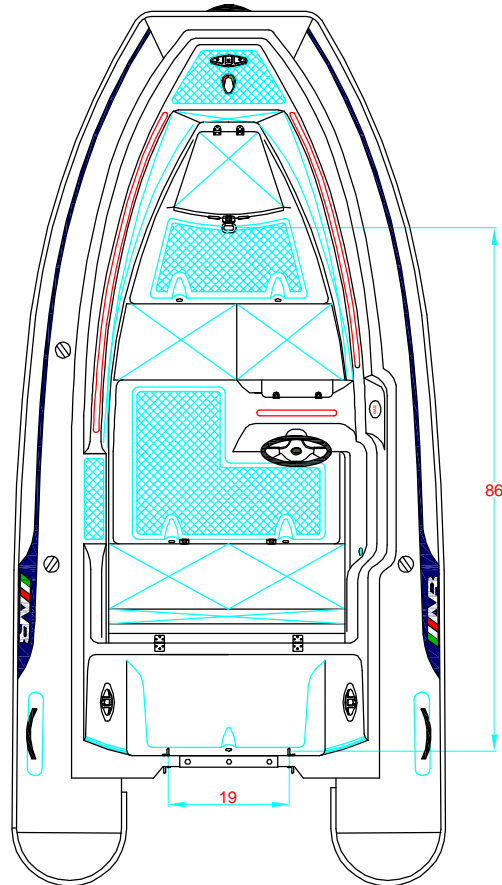

REV. 2

NAUTILUS 12 DLX

515 - 4 - 2

-LOCATION AND DISTANCE
OF DAVIT LIFTING POINTS

UBICACION Y DISTANCIA
DE LOS GANCHOS DE IZADO

LONGITUDINAL PROFILE
VISTA LATERAL

TRANSVERSAL SECTION "A"
SECCION TRANSVERSAL "A"

TRANSVERSAL SECTION "B"
SECCION TRANSVERSAL "B"

-RECOMMENDED CHOCK LOCATION AND BUILDING DIMENSIONS
UBICACION DE LAS CUNAS Y SUS MEDIDAS DE FABRICACION

-VERIFY MEASUREMENTS WITH ACTUAL HULL
VERIFICAR MEDIDAS DE ACUERDO A CASCO ACTUAL

NOTES: 1.- ALL DIMENSIONS IN INCHES
2.- MEASURES FROM CENTER OF CHOCK'S SURFACES