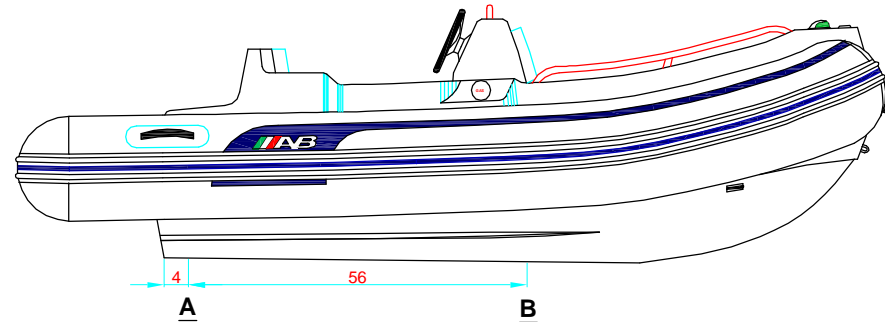

REV. 2

NAUTILUS 12 DLX

515 - 4 - 2

-LOCATION AND DISTANCE
OF DAVIT LIFTING POINTS

UBICACION Y DISTANCIA
DE LOS GANCHOS DE IZADO

LONGITUDINAL PROFILE
VISTA LATERAL

TRANSVERSAL SECTION "A"
SECCION TRANSVERSAL "A"

TRANSVERSAL SECTION "B"
SECCION TRANSVERSAL "B"

-RECOMMENDED CHOCK LOCATION AND BUILDING DIMENSIONS
UBICACION DE LAS CUNAS Y SUS MEDIDAS DE FABRICACION

-VERIFY MEASUREMENTS WITH ACTUAL HULL
VERIFICAR MEDIDAS DE ACUERDO A CASCO ACTUAL

NOTES: 1.- ALL DIMENSIONS IN INCHES
2.- MEASURES FROM CENTER OF CHOCK'S SURFACES