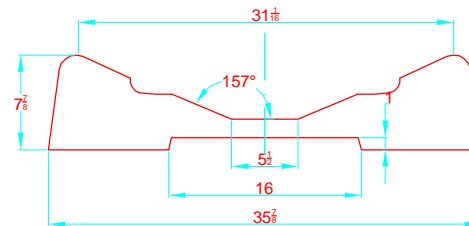

REV. 2

NAUTILUS 12 DLX

515 - 4 - 2

-LOCATION AND DISTANCE
OF DAVIT LIFTING POINTS

UBICACION Y DISTANCIA
DE LOS GANCHOS DE IZADO

LONGITUDINAL PROFILE
VISTA LATERAL

TRANSVERSAL SECTION "A"
SECCION TRANSVERSAL "A"

TRANSVERSAL SECTION "B"
SECCION TRANSVERSAL "B"

-RECOMMENDED CHOCK LOCATION AND BUILDING DIMENSIONS
UBICACION DE LAS CUNAS Y SUS MEDIDAS DE FABRICACION

-VERIFY MEASUREMENTS WITH ACTUAL HULL
VERIFICAR MEDIDAS DE ACUERDO A CASCO ACTUAL

NOTES: 1.- ALL DIMENSIONS IN INCHES
2.- MEASURES FROM CENTER OF CHOCK'S SURFACES